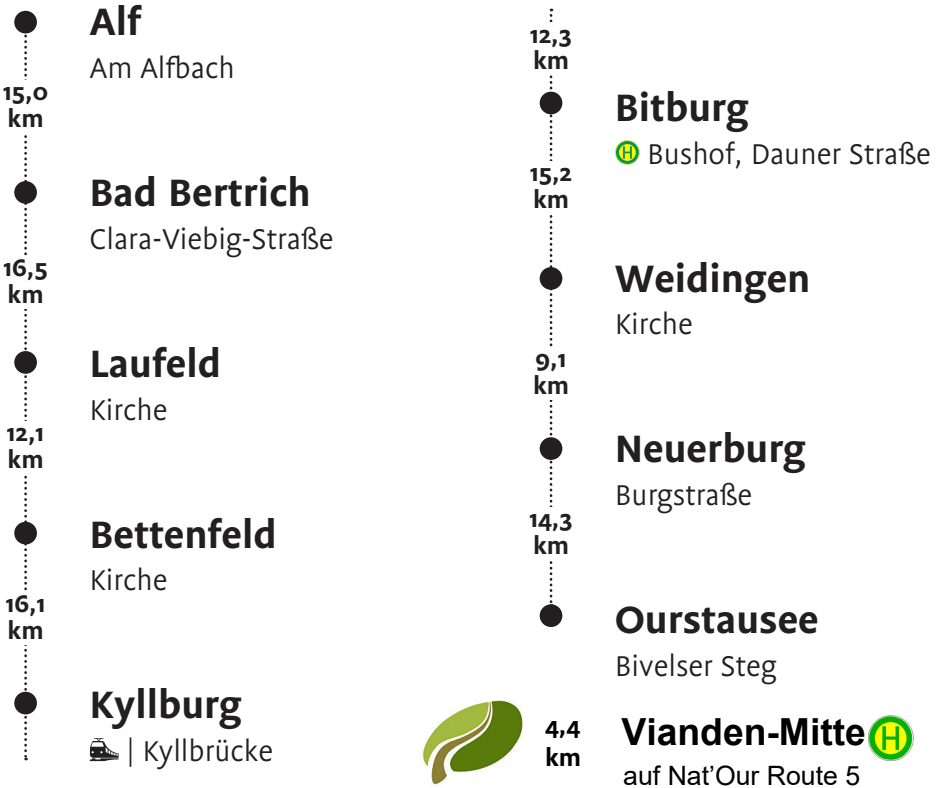

EIFELVEREIN

Mosel-Our-Weg

Alf – Ourstausee - Vianden (115,0 km)

Legende Mosel-Our-Weg
Hauptwanderweg Nr. 16

● Standort ● Bushaltestelle 🚏 Busbahnhof

eifelverein.de